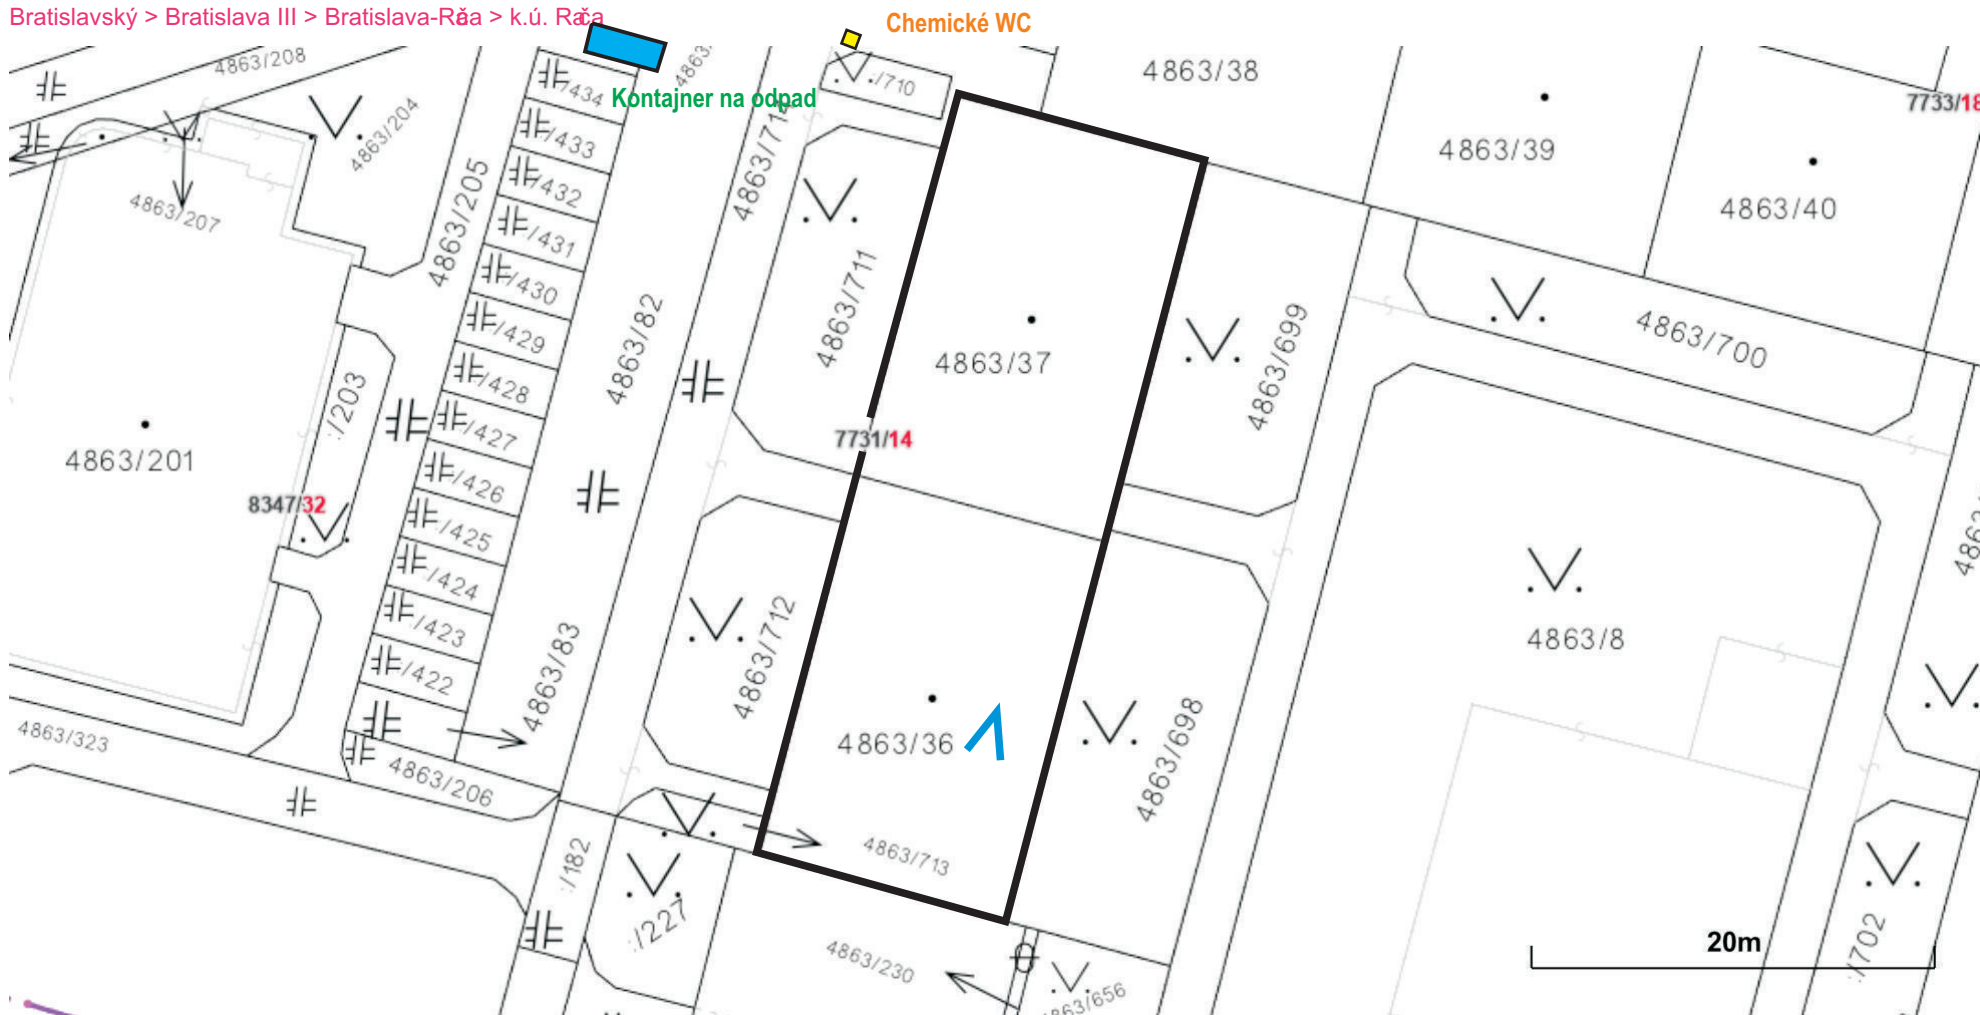

BD na ul. Pri Šajbách č. 14, Bratislava

Bratislavský > Bratislava III > Bratislava-Räa > k.ú. Rača

Vytlačené z aplikácie [Mapový klient ZBGIS](#) Nepoužiteľné na právne úkony.

(1/1)

Meranie a grafické znázornenie je len informatívne a je nepoužiteľné na vytýčenie hraníc pozemkov a osadenie stavieb na pozemky. Vytýčenie hraníc pozemkov a osadenie stavieb na pozemky môže vykonať len odborne spôsobilá osoba.

PLÁN ORGANIZÁCIE VÝSTAVBY